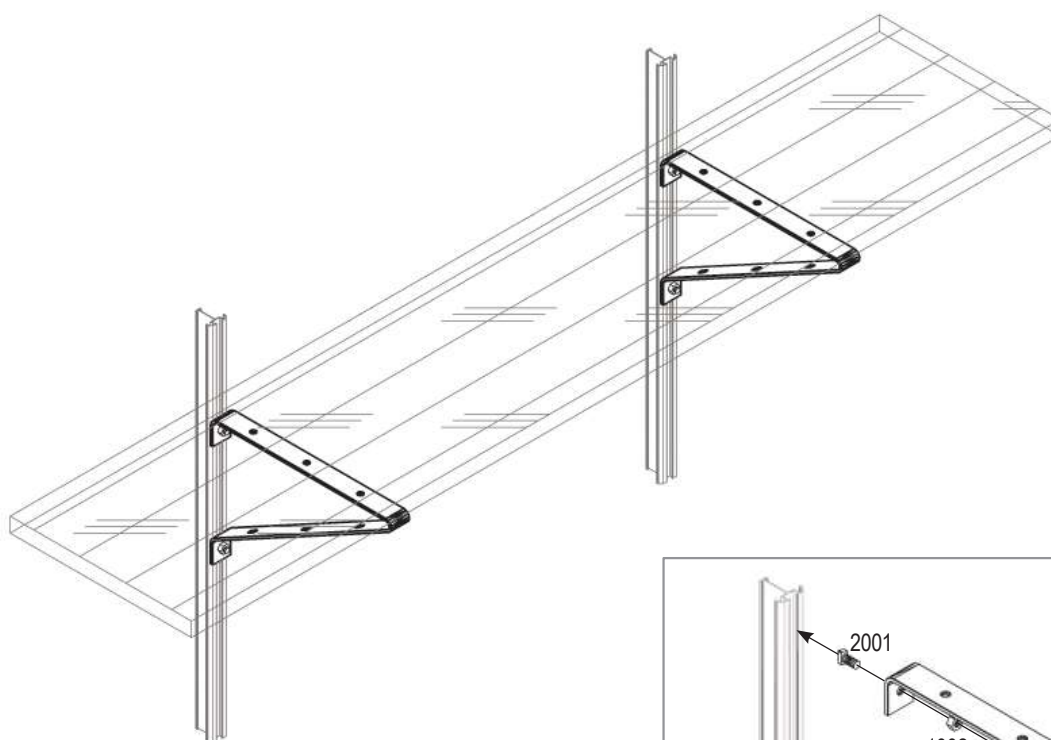

Díl No.	Díl	Velikost mm	Množství
1002		M6	4
2001		M6 x 12	4

Díl No.	Díl	Velikost mm	Množství
9547		250	2

Dovozce do ČR a SR:

LANIT PLAST, s.r.o.

Hlubočinka 809

251 68 Sulice

Czech Republic

www.lanitplast.cz