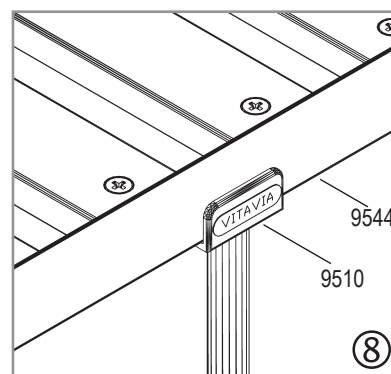

FOLDING STAGING