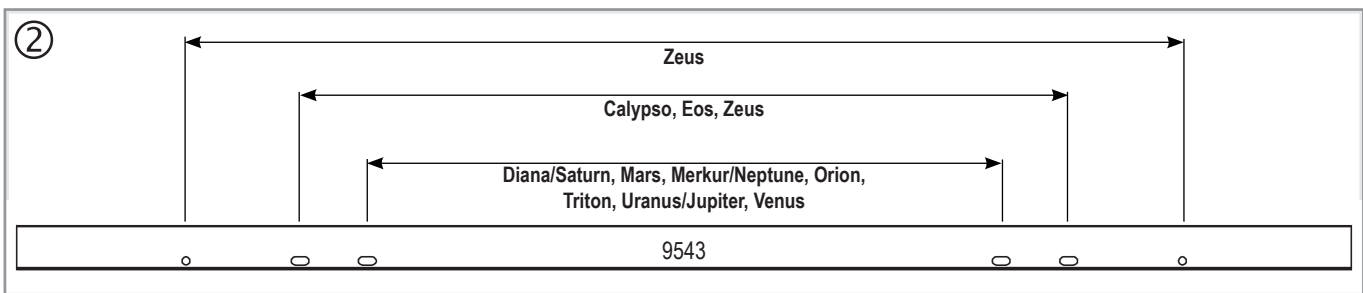

FOLDING STAGING