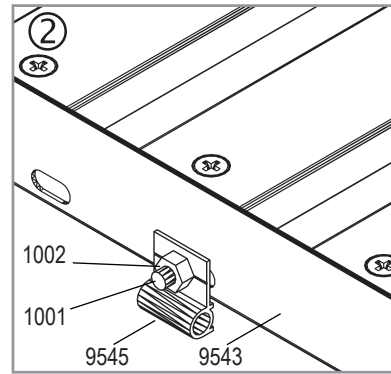

FOLDING STAGING