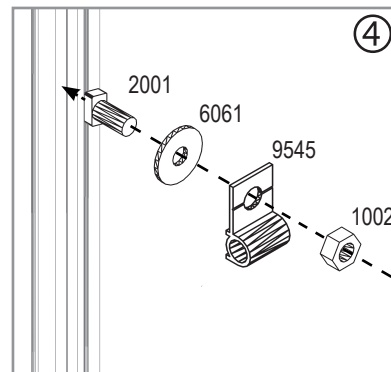

FOLDING STAGING