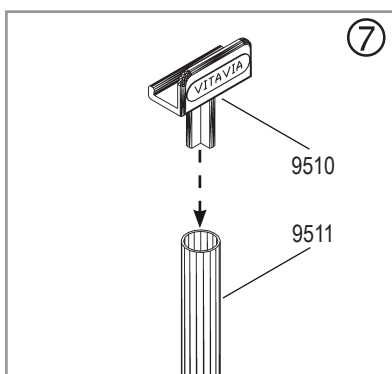

FOLDING STAGING