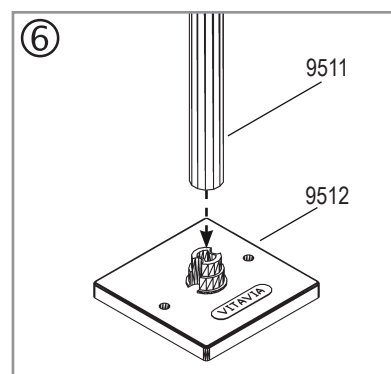

FOLDING STAGING