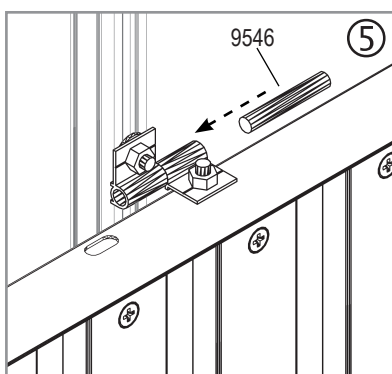

FOLDING STAGING